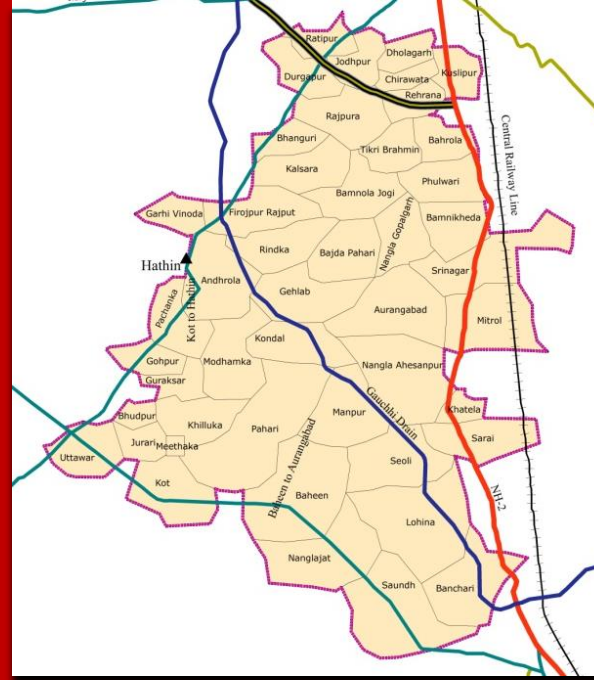

स्वच्छता एवं स्वास्थ्य

सोमार्थ क्षेत्र में स्वच्छता का आंकलन

डॉ शिखा दीक्षित
इंकलेन ट्रस्ट इंटरनेशनल

अच्छे स्वास्थ्य के लिए स्वच्छता आवश्यक है!

- साफ एवं सुरक्षित पानी
- स्वच्छ वातावरण
- व्यक्तिगत स्वच्छता

WaSH

स्वच्छता सुनिश्चित करने के लिए स्वच्छता का सही आंकलन करना बहुत आवश्यक है!

मनुष्य एवं पर्यावरण के स्वास्थ्य को मापने के तरीके

सोन्हद गांव का सॅटलाइट चित्र

सॅटलाइट द्वारा पृथ्वी का चित्र

लगभग हर 10 घरों के बाद 1 से 2 कूड़े के ढेर एवं रुके हुए पानी के स्पॉट्स पाये गए

^dSignificant at $P=.001$ (Kruskal-Wallis test).

कूड़े ढेर एवं जल भराव क्षेत्र पूरे गाँव (सभी जाति एवं वर्ग के घरों के सामने) में मिले.

हमारे अध्ययन से निकली जानकारियां एवं गाँव का मानचित्र हमारे क्षेत्र के सभी सरपंचों के साथ साँझा किया गया है,

Jul 21, 2018

- सोमार्थ क्षेत्र में लगभग हर 10 घरों के सामने-1 से 2 कूड़े के ढेर एवं रुके हुए पानी के स्पाॅट्स पाये गए
- सत्तर प्रतिशत (152 /215) से पोखर अत्यधिक दूषित पाये गए
- सोमार्थ क्षेत्र में साफ -सफाई में सार्थक परिणाम के लिए समुदाय पंचायत एवं सरकार को अहम् भूमिका निभाने की आवश्यकता है
- इस कड़ी में वर्तमान में गाँवों के बीच चल रही सुपर विलेज प्रतियोगिता -2 (SVC-2) का विशेष महत्त्व है