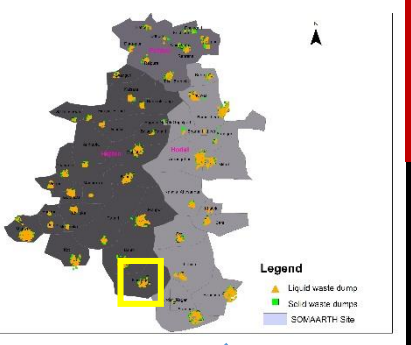

WaSH

स्वच्छता सुनिश्चित करने के लिए स्वच्छता का सही आंकलन करना बहुत आवश्यक है!

मनुष्य एवं पर्यावरण के स्वास्थ्य को मापने के तरीके

सोन्हद गांव का सॅटलाइट चित्र

सॅटलाइट द्वारा पृथ्वी का चित्र

लगभग हर 10 घरों के बाद 1 से 2 कूड़े के ढेर एवं रुके हुए पानी के स्पॉट्स पाये गए

ठोस अपशिष्ट स्पाँट एवं तरल अपशिष्ट स्पाँट का वितरण

ठोस अपशिष्ट स्पाँट एवं तरल अपशिष्ट स्पाँट

03-12-2018 सोन्हद

गाँव में गंदे क्षेत्रों का घनत्व

संख्या	घरों के प्रकार	प्रति १०० लोगों में
1	सामान्य जाति	2.42 ^d
2	पिछड़ी जाति	2.9 ^d
3	अनुसूचित जाति	2.6 ^d
4	अमीर वर्ग	2.3
5	मध्यम वर्ग	2.9
6	निम्न वर्ग	2.8

^dSignificant at $P=.001$ (Kruskal-Wallis test).

कूड़े ढेर एवं जल भराव क्षेत्र पूरे गाँव (सभी जाति एवं वर्ग के घरों के सामने) में मिले.

हमारे अध्ययन से निकली जानकारियां एवं गाँव का मानचित्र हमारे क्षेत्र के सभी सरपंचों के साथ साँझा किया गया है,

Jul 21, 2018

- सोमार्थ क्षेत्र में लगभग हर 10 घरों के सामने-1 से 2 कूड़े के ढेर एवं रुके हुए पानी के स्पाॅट्स पाये गए
- सत्तर प्रतिशत (152 /215) से पोखर अत्यधिक दूषित पाये गए
- सोमार्थ क्षेत्र में साफ -सफाई में सार्थक परिणाम के लिए समुदाय पंचायत एवं सरकार को अहम् भूमिका निभाने की आवश्यकता है
- इस कड़ी में वर्तमान में गाँवों के बीच चल रही सुपर विलेज प्रतियोगिता -2 (SVC-2) का विशेष महत्त्व है