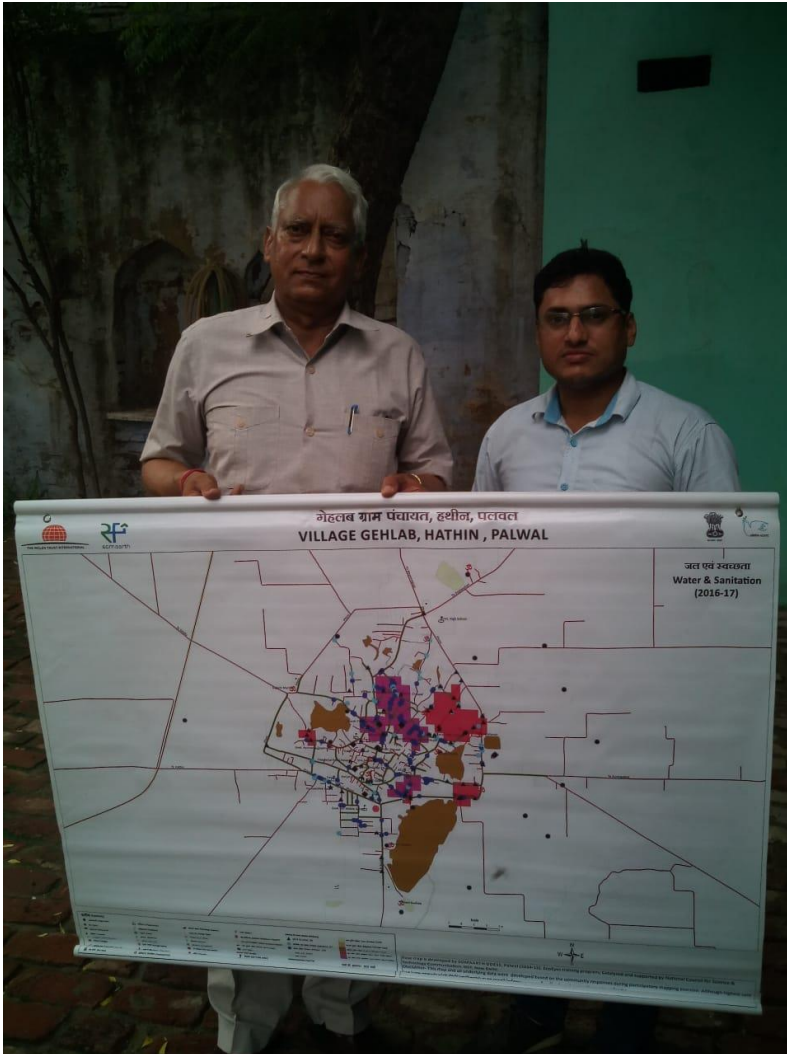

हमारे अध्ययन से निकली जानकारियां एवं गाँव का मानचित्र हमारे क्षेत्र के सभी सरपंचों के साथ साँझा किया गया है,

ताकी उपलब्ध जानकारियों का प्रयोग गाँव के विकास कार्यक्रम में किया जा सके

03-12-2018