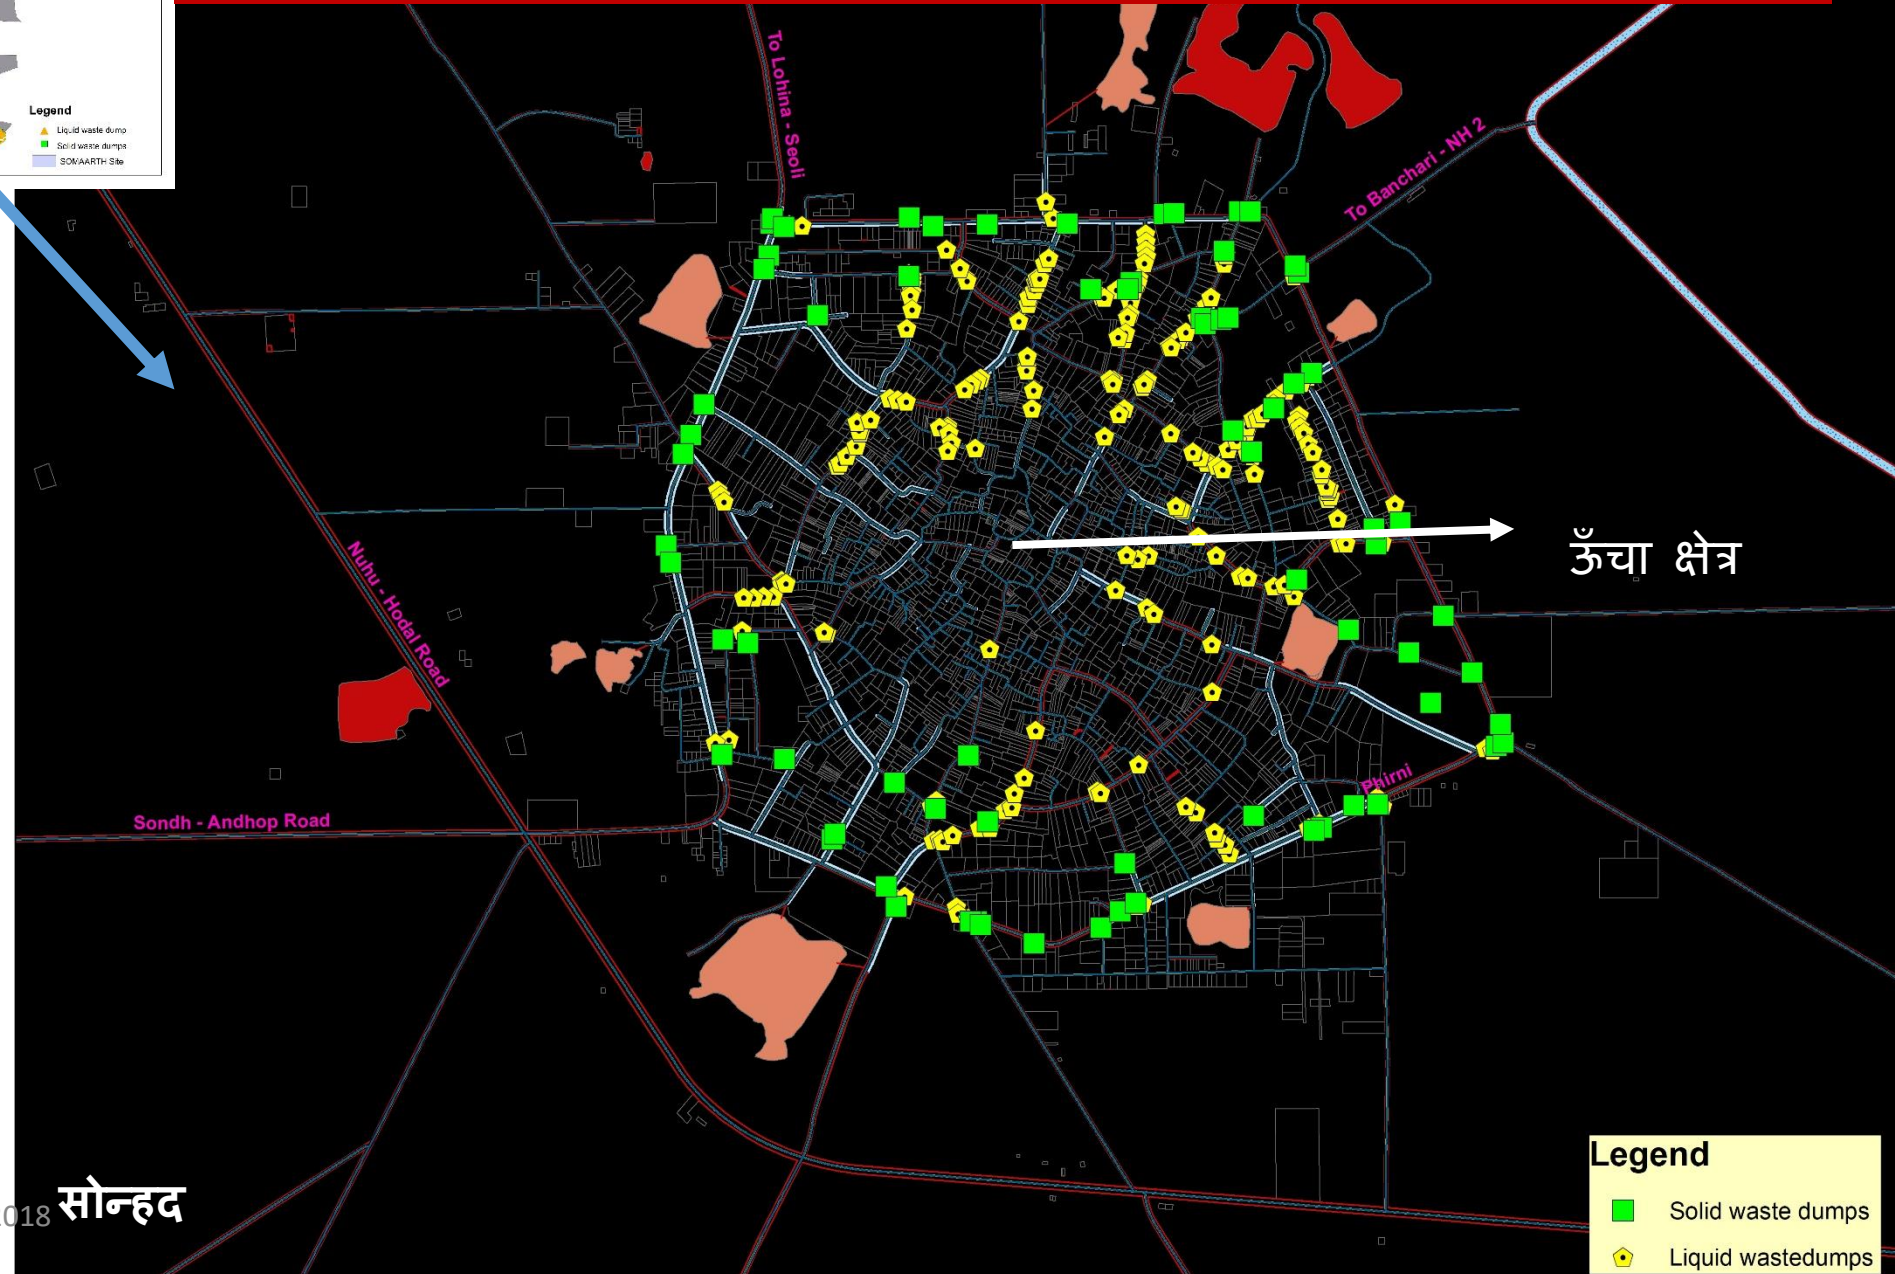

ठोस अपशिष्ट स्पाँट एवं तरल अपशिष्ट स्पाँट

03-12-2018 सोन्हद

गाँव में गंदे क्षेत्रों का घनत्व

संख्या	घरों के प्रकार	प्रति १०० लोगों में
1	सामान्य जाति	2.42^d
2	पिछड़ी जाति	2.9^d
3	अनुसूचित जाति	2.6^d
4	अमीर वर्ग	2.3
5	मध्यम वर्ग	2.9
6	निम्न वर्ग	2.8

^dSignificant at $P=.001$ (Kruskal-Wallis test).

कूड़े ढेर एवं जल भराव क्षेत्र पूरे गाँव (सभी जाति एवं वर्ग के घरों के सामने) में मिले.