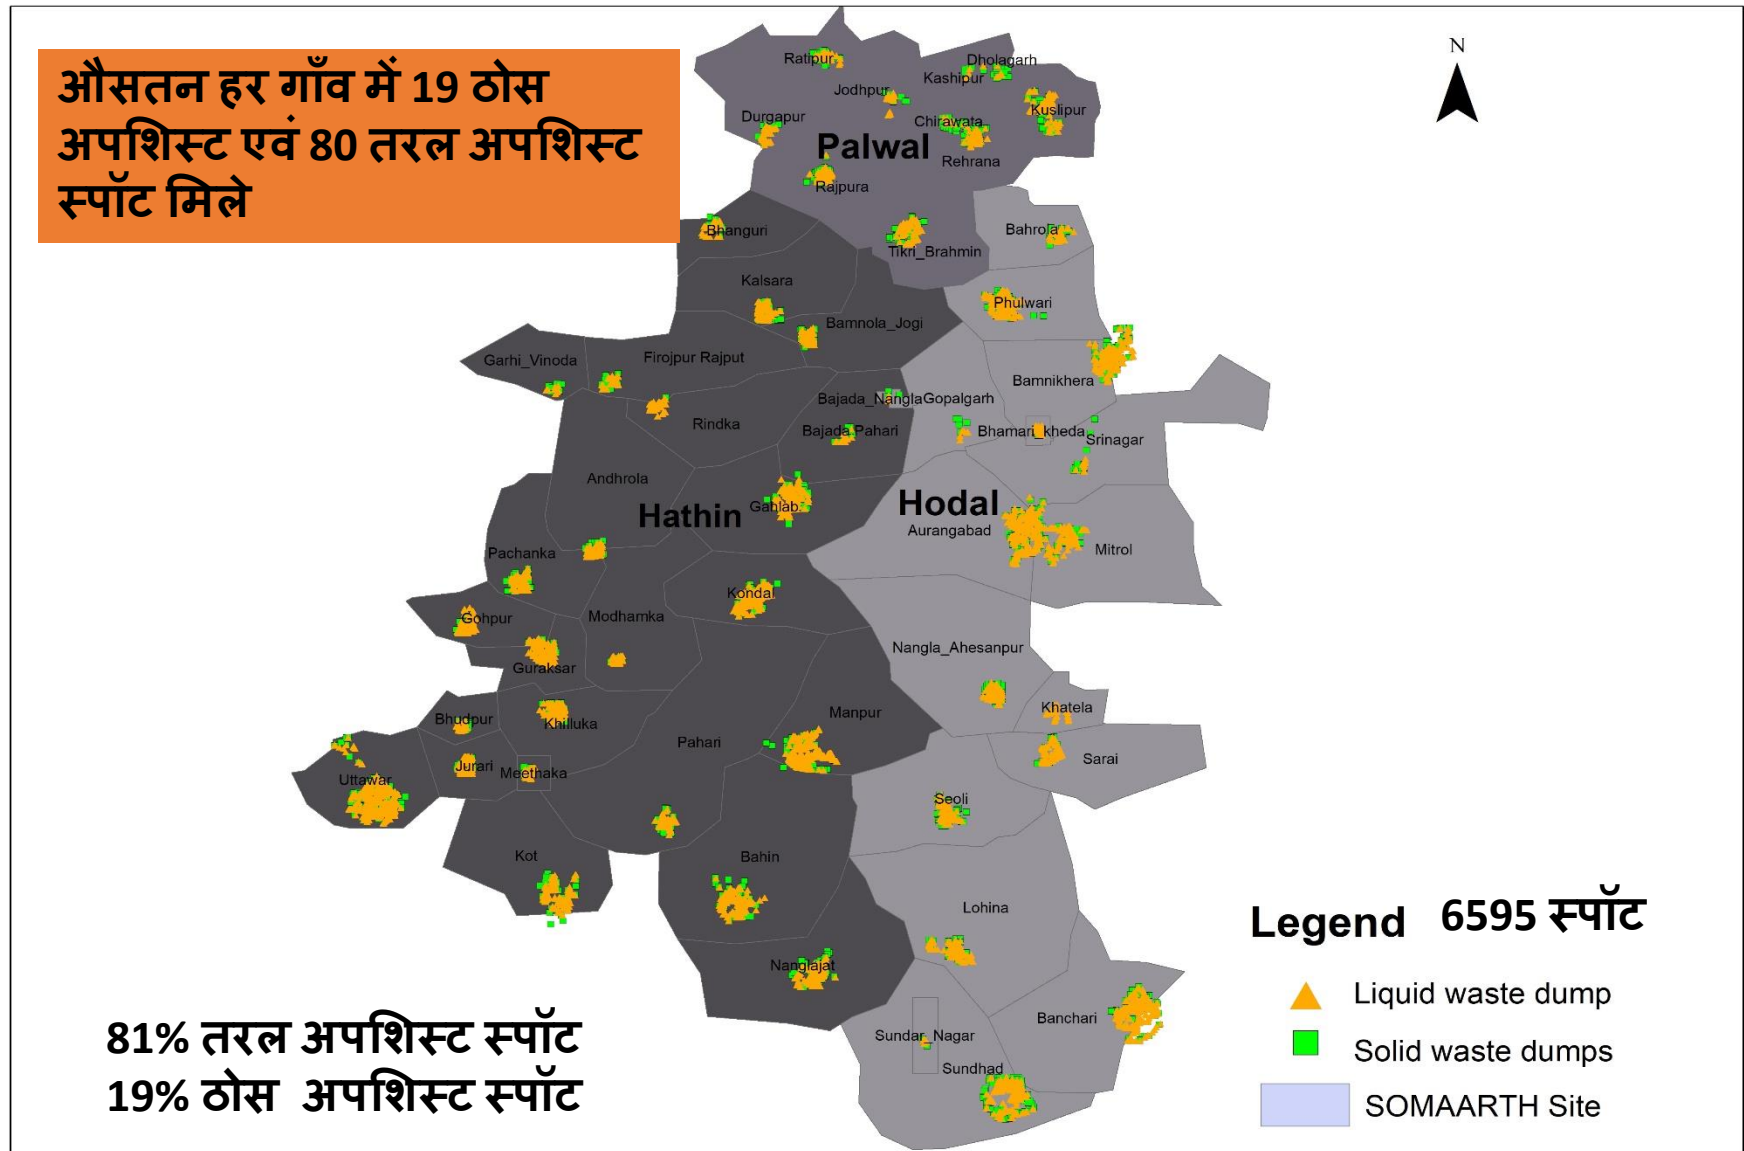

WaSH

स्वच्छता सुनिश्चित करने के लिए स्वच्छता का सही आंकलन करना बहुत आवश्यक है!

मनुष्य एवं पर्यावरण के स्वास्थ्य को मापने के तरीके

सोन्हद गांव का सॅटलाइट चित्र

सॅटलाइट द्वारा पृथ्वी का चित्र

लगभग हर 10 घरों के बाद 1 से 2 कूड़े के ढेर एवं रुके हुए पानी के स्पॉट्स पाये गए

ठोस अपशिष्ट स्पाँट एवं तरल अपशिष्ट स्पाँट का वितरण

ठोस अपशिष्ट स्पाँट एवं तरल अपशिष्ट स्पाँट

03-12-2018 सोन्हद

गाँव में गंदे क्षेत्रों का घनत्व

संख्या	घरों के प्रकार	प्रति १०० लोगों में
1	सामान्य जाति	2.42 ^d
2	पिछड़ी जाति	2.9 ^d
3	अनुसूचित जाति	2.6 ^d
4	अमीर वर्ग	2.3
5	मध्यम वर्ग	2.9
6	निम्न वर्ग	2.8

^dSignificant at $P=.001$ (Kruskal-Wallis test).

कूड़े ढेर एवं जल भराव क्षेत्र पूरे गाँव (सभी जाति एवं वर्ग के घरों के सामने) में मिले.

हमारे अध्ययन से निकली जानकारियां एवं गाँव का मानचित्र हमारे क्षेत्र के सभी सरपंचों के साथ साँझा किया गया है,

Jul 21, 2018

- सोमार्थ क्षेत्र में लगभग हर 10 घरों के सामने-1 से 2 कूड़े के ढेर एवं रुके हुए पानी के स्पाॅट्स पाये गए
- सत्तर प्रतिशत (152 /215) से पोखर अत्यधिक दूषित पाये गए
- सोमार्थ क्षेत्र में साफ -सफाई में सार्थक परिणाम के लिए समुदाय पंचायत एवं सरकार को अहम् भूमिका निभाने की आवश्यकता है
- इस कड़ी में वर्तमान में गाँवों के बीच चल रही सुपर विलेज प्रतियोगिता -2 (SVC-2) का विशेष महत्त्व है