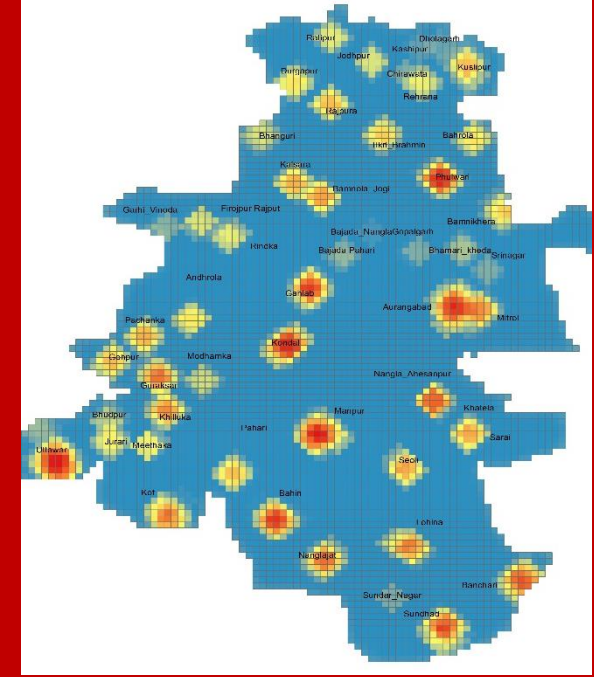

स्वच्छता एवं स्वास्थ्य

सोमार्थ क्षेत्र में स्वच्छता का आंकलन

डॉ शिखा दीक्षित
इंकलेन ट्रस्ट इंटरनेशनल

अच्छे स्वास्थ्य के लिए स्वच्छता आवश्यक है!

- साफ एवं सुरक्षित पानी
- स्वच्छ वातावरण
- व्यक्तिगत स्वच्छता

WaSH

स्वच्छता सुनिश्चित करने के लिए स्वच्छता का सही आंकलन करना बहुत आवश्यक है!

मनुष्य एवं पर्यावरण के स्वास्थ्य को मापने के तरीके

सोन्हद गांव का सॅटलाइट चित्र

सॅटलाइट द्वारा पृथ्वी का चित्र

लगभग हर 10 घरों के बाद 1 से 2 कूड़े के ढेर एवं रुके हुए पानी के स्पॉट्स पाये गए

^dSignificant at $P=.001$ (Kruskal-Wallis test).

कूड़े ढेर एवं जल भराव क्षेत्र पूरे गाँव (सभी जाति एवं वर्ग के घरों के सामने) में मिले.

हमारे अध्ययन से निकली जानकारियां एवं गाँव का मानचित्र हमारे क्षेत्र के सभी सरपंचों के साथ साँझा किया गया है,

Jul 21, 2018

- सोमार्थ क्षेत्र में लगभग हर 10 घरों के सामने-1 से 2 कूड़े के ढेर एवं रुके हुए पानी के स्पाॅट्स पाये गए
- सत्तर प्रतिशत (152 /215) से पोखर अत्यधिक दूषित पाये गए
- सोमार्थ क्षेत्र में साफ -सफाई में सार्थक परिणाम के लिए समुदाय पंचायत एवं सरकार को अहम् भूमिका निभाने की आवश्यकता है
- इस कड़ी में वर्तमान में गाँवों के बीच चल रही सुपर विलेज प्रतियोगिता -2 (SVC-2) का विशेष महत्त्व है