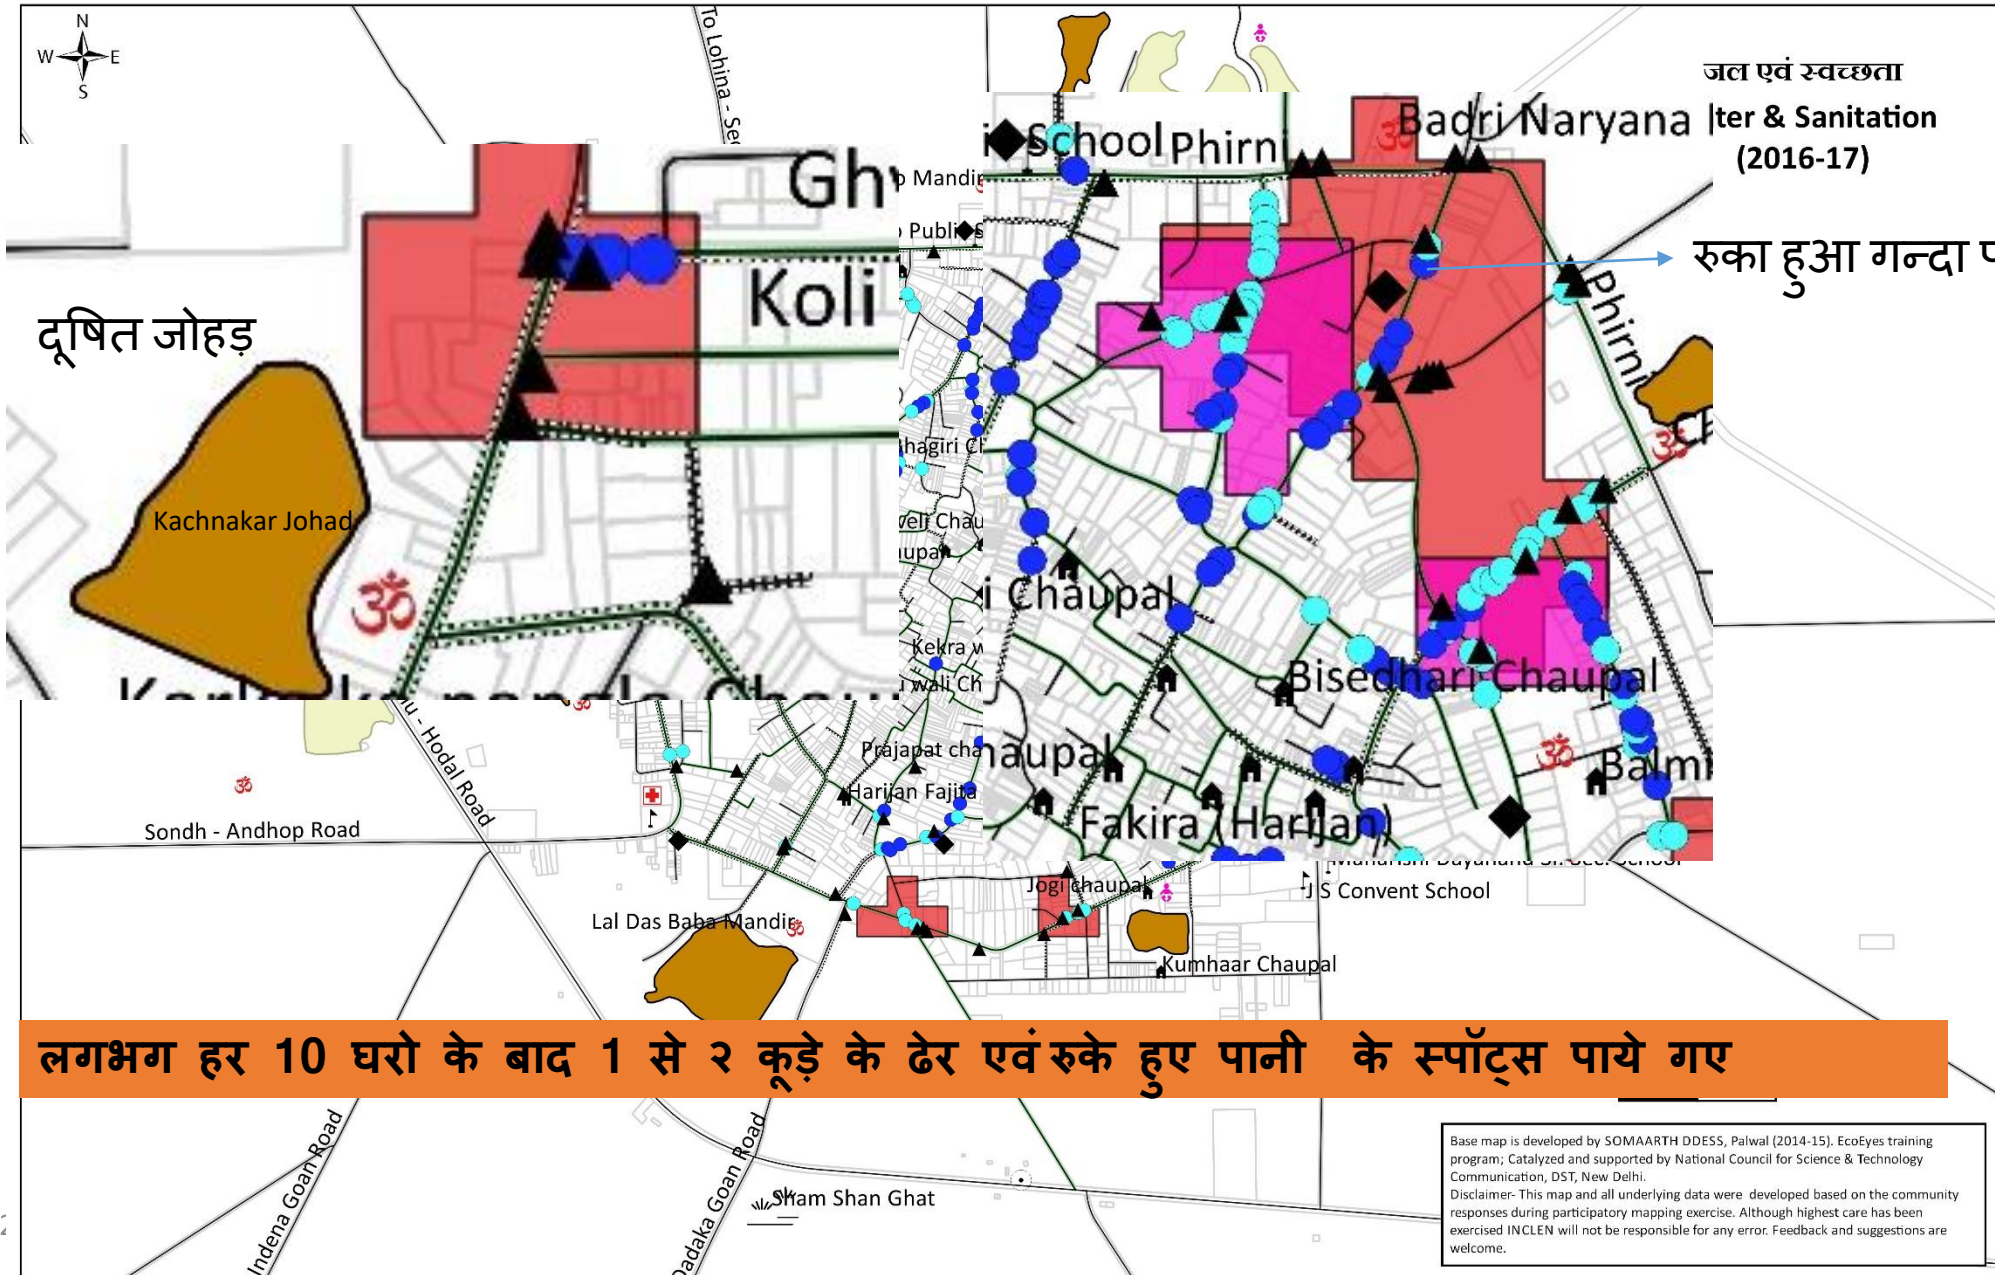

WaSH

स्वच्छता सुनिश्चित करने के लिए स्वच्छता का सही आंकलन करना बहुत आवश्यक है!

मनुष्य एवं पर्यावरण के स्वास्थ्य को मापने के तरीके

सोन्हद गांव का सॅटलाइट चित्र

सॅटलाइट द्वारा पृथ्वी का चित्र

लगभग हर 10 घरों के बाद 1 से 2 कूड़े के ढेर एवं रुके हुए पानी के स्पॉट्स पाये गए

ठोस अपशिष्ट स्पाँट एवं तरल अपशिष्ट स्पाँट का वितरण

ठोस अपशिष्ट स्पाँट एवं तरल अपशिष्ट स्पाँट

03-12-2018 सोन्हद

गाँव में गंदे क्षेत्रों का घनत्व

संख्या	घरों के प्रकार	प्रति १०० लोगों में
1	सामान्य जाति	2.42 ^d
2	पिछड़ी जाति	2.9 ^d
3	अनुसूचित जाति	2.6 ^d
4	अमीर वर्ग	2.3
5	मध्यम वर्ग	2.9
6	निम्न वर्ग	2.8

^dSignificant at $P=.001$ (Kruskal-Wallis test).

कूड़े ढेर एवं जल भराव क्षेत्र पूरे गाँव (सभी जाति एवं वर्ग के घरों के सामने) में मिले.

हमारे अध्ययन से निकली जानकारियां एवं गाँव का मानचित्र हमारे क्षेत्र के सभी सरपंचों के साथ साँझा किया गया है,

Jul 21, 2018

- सोमार्थ क्षेत्र में लगभग हर 10 घरों के सामने-1 से 2 कूड़े के ढेर एवं रुके हुए पानी के स्पाॅट्स पाये गए
- सत्तर प्रतिशत (152 /215) से पोखर अत्यधिक दूषित पाये गए
- सोमार्थ क्षेत्र में साफ -सफाई में सार्थक परिणाम के लिए समुदाय पंचायत एवं सरकार को अहम् भूमिका निभाने की आवश्यकता है
- इस कड़ी में वर्तमान में गाँवों के बीच चल रही सुपर विलेज प्रतियोगिता -2 (SVC-2) का विशेष महत्त्व है